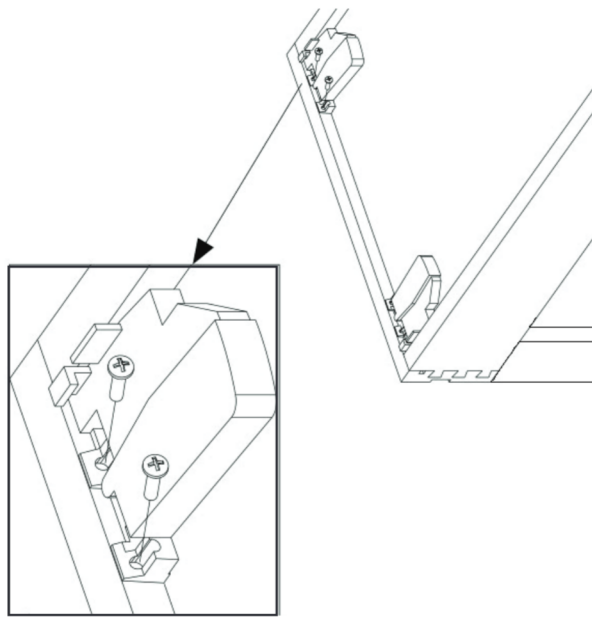

Locking devices will look different based on unit purchased.

Narrow

Wide

I-BLD-0821

12400 Earl Jones Way
Louisville, KY 40299
rev-a-shelf.com
800-626-1126

INSTRUCCIONES DE INSTALACIÓN / INSTRUCTIONS D'INSTALLATION DISPOSITIVOS DE CIERRE / DISPOSITIFS DE VERROUILLAGE

Herramientas requeridas:

Outils Requis:

Tiempo estimado de ensamblado:

Durée de l'installation:

1 MIN

Instrucciones de Instalación
Instructions d'installation

Si corresponde, instale dispositivos de cierre (Fig. A).

Estrecho / Étroit

Amplio / Large

I-BLD-0821