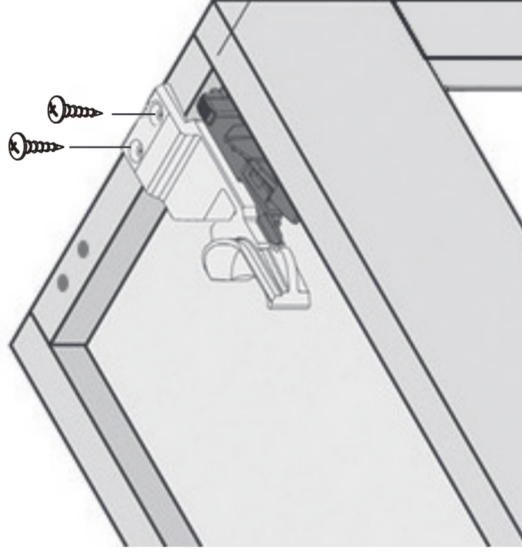

Locking devices will look different based on unit purchased.

Narrow

Wide

I-BLD-0821

12400 Earl Jones Way
Louisville, KY 40299
rev-a-shelf.com
800-626-1126

INSTRUCCIONES DE INSTALACIÓN / INSTRUCTIONS D'INSTALLATION DISPOSITIVOS DE CIERRE / DISPOSITIFS DE VERROUILLAGE

Herramientas requeridas:

Outils Requis:

Tiempo estimado de ensamblado:

Durée de l'installation:

1 MIN

Instrucciones de Instalación
Instructions d'installation

Si corresponde, instale dispositivos de cierre (Fig. A).

Estrecho / Étroit

Amplio / Large

I-BLD-0821