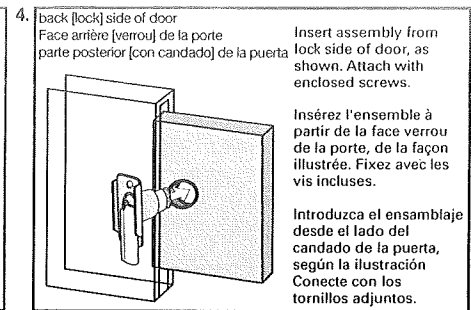

1062 POCKET DOOR LOCK

INSTALLATION INSTRUCTIONS • ÉTAPES D'INSTALLATION • INSTRUCCIONES DE INSTALACIÓN

Pocket Door • Porte coulissante escamotable • Puerta empotrada

For closet doors 3/4" [19mm] - 1-3/4" [44.5mm]
 Pour portes de placards de 3/4 po [19 mm] à 1-3/4 po [44,5mm]
 Para puertas de closet de 3/4 pulg. [19mm] - 1- 3/4 pulg. [44.5mm]