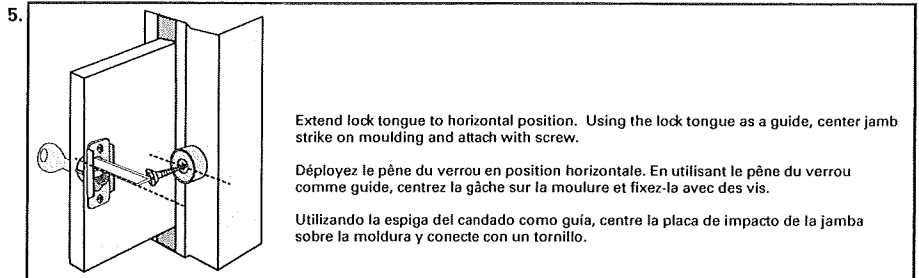

1062 POCKET DOOR LOCK

INSTALLATION INSTRUCTIONS • ÉTAPES D'INSTALLATION • INSTRUCCIONES DE INSTALACIÓN

Pocket Door • Porte coulissante escamotable • Puerta empotrada

For closet doors 3/4" [19mm] - 1-3/4" [44.5mm]
 Pour portes de placards de 3/4 po [19 mm] à 1-3/4 po [44,5mm]
 Para puertas de closet de 3/4 pulg. [19mm] - 1- 3/4 pulg. [44.5mm]