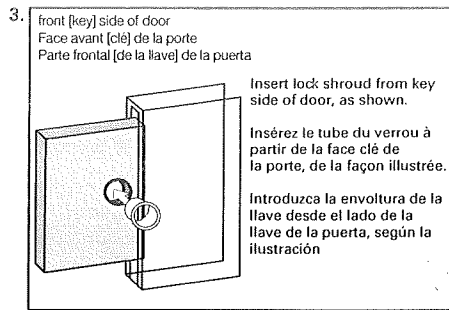

1062 POCKET DOOR LOCK

INSTALLATION INSTRUCTIONS • ÉTAPES D'INSTALLATION • INSTRUCCIONES DE INSTALACIÓN

Pocket Door • Porte coulissante escamotable • Puerta empotrada

For closet doors 3/4" [19mm] - 1-3/4" [44.5mm]
 Pour portes de placards de 3/4 po [19 mm] à 1-3/4 po [44,5mm]
 Para puertas de closet de 3/4 pulg. [19mm] - 1- 3/4 pulg. [44.5mm]