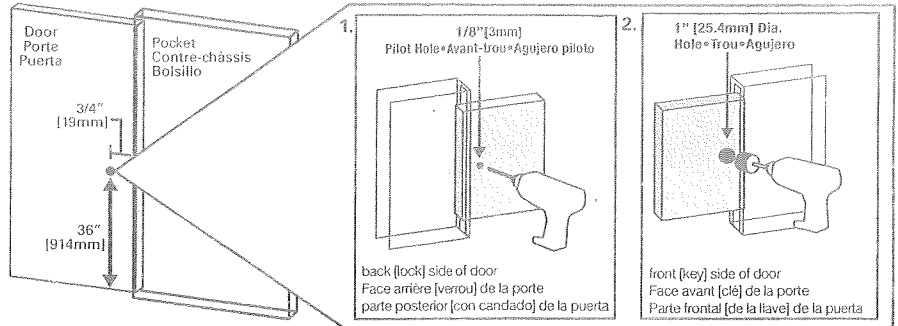

1062 POCKET DOOR LOCK

INSTALLATION INSTRUCTIONS • ÉTAPES D'INSTALLATION • INSTRUCCIONES DE INSTALACIÓN

Pocket Door • Porte coulissante escamotable • Puerta empotrada

For closet doors 3/4" [19mm] - 1-3/4" [44.5mm]
 Pour portes de placards de 3/4 po [19 mm] à 1-3/4 po [44,5mm]
 Para puertas de closet de 3/4 pulg. [19mm] - 1- 3/4 pulg. [44.5mm]