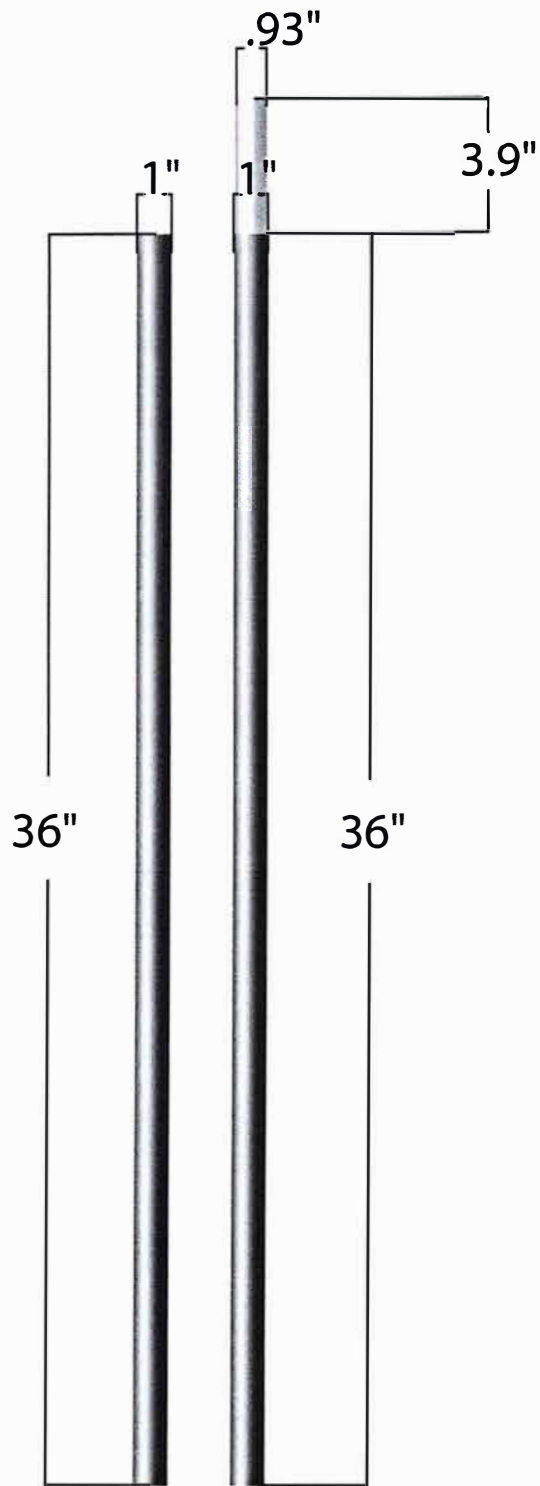

GATCO SHOWER ROD -- 1" DIA. 6 FT

WHEN ASSEMBLED:  
6'L., 1"D