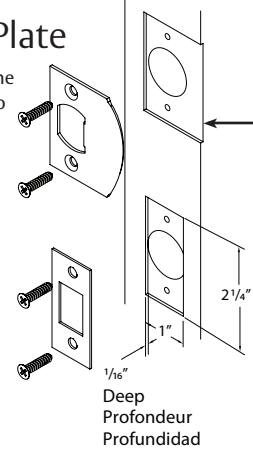

Les dimensions B & C devraient être utilisés comme référence seulement. À cause des tolérances actuelles de la porte, les dimensions de la préparation du jambage peuvent varier. En utilisant la bordure extérieure du gâche, localiser les trous de vis avec la ligne centrale du jambage.

Las dimensiones B y C solo deberían ser usadas como referencia. Debido a los rangos, pueden variar las dimensiones reales de preparación de la jamba. Usando la placa de impacto delinear los bordes y ubicar los orificios de los tornillos en la placa, con línea central en la jamba.

A	B	C
1-3/8"	1-1/4"	2-1/4"
1-1/2"	1-5/16"	2-1/4"
1-3/4"	1-7/16"	2-1/4"

3 Install Latches

Installer le Loquet
Instale el Pestillo

4 Install Strike Plate

Installer la Plaque de Gâche
Instale la Placa de Impacto

See Step 2 for door jamb prep instructions.
Voir l'étape 2 pour l'instruction de la préparation du jambage de la porte.
Consulte el paso 2 para obtener instrucciones de preparación de la jamba de la puerta.