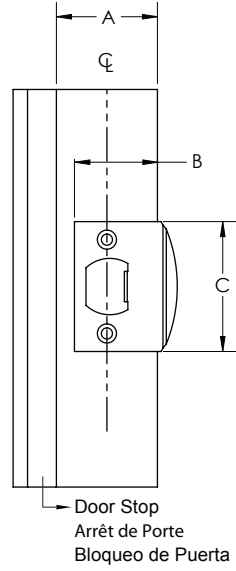

STRETTO 1.5x5 Privacy Installation Guide

Guide d'installation - Stretto 1.5x5 D'Intimité

Guía de Instalación - Cerrojo de Privacidad Stretto 1.5x5

1 Door Prep

Préparation de la porte
Preparación de la puerta

See template for door prep specifications
Pour les instructions d'assemblage de la porte, voir le modèle
Ver plantilla de especificaciones para la preparación de la puerta

2 Strike Plate Prep

Préparation du jambage de la porte
Preparación del marco de la puerta

Dimension B & C should be used as reference only. Due to tolerances actual door jamb prep dimensions will vary. Using the strike plate outline edges and locate screw holes on strike with center line on jamb.

Les dimensions B & C devraient être utilisés comme référence seulement. À cause des tolérances actuelles de la porte, les dimensions de la préparation du jambage peuvent varier. En utilisant la bordure extérieure du gâche, localiser les trous de vis avec la ligne centrale du jambage.