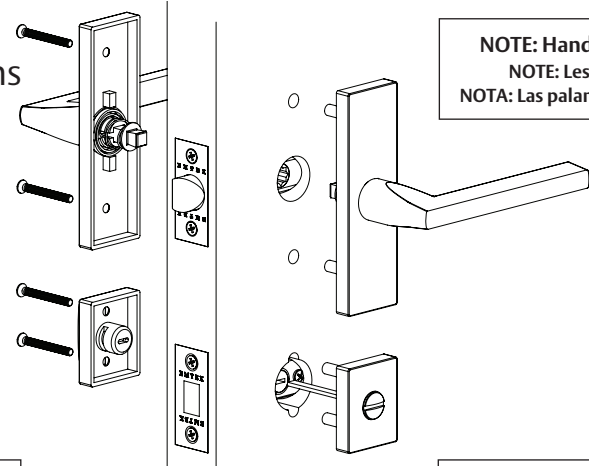

NOTE: Handles vary depending on style.
NOTE: Les leviers varient selon le style.
NOTA: Las palancas varían dependiendo del estilo.