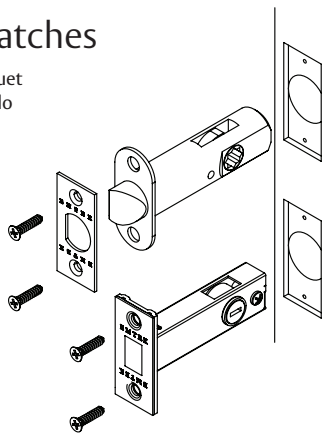

3 Install Latches

Installer le Loquet
Instale el Pestillo