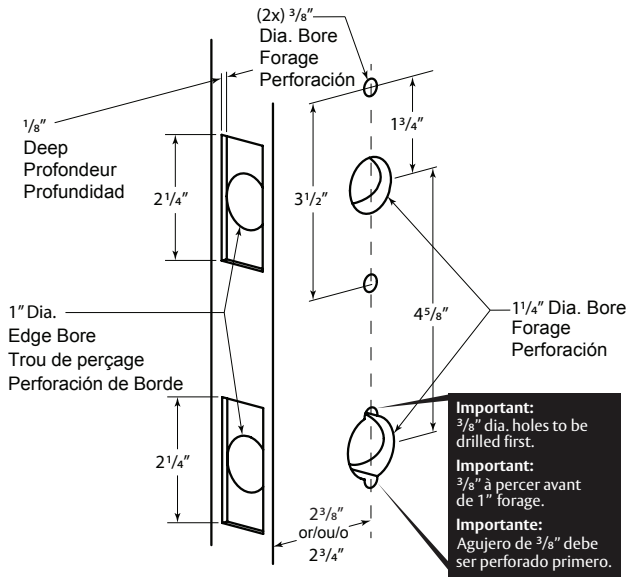

STRETTO 1.5x5 Privacy Installation Guide

Guide d'installation - Stretto 1.5x5 D'Intimité

Guía de Instalación - Cerrojo de Privacidad Stretto 1.5x5

1 Door Prep

Préparation de la porte
Preparación de la puerta

See template for door prep specifications
Pour les instructions d'assemblage de la porte, voir le modèle
Ver plantilla de especificaciones para la preparación de la puerta

2 Strike Plate Prep

Préparation du jambage de la porte
Preparación del marco de la puerta

Dimension B & C should be used as reference only. Due to tolerances actual door jamb prep dimensions will vary. Using the strike plate outline edges and locate screw holes on strike with center line on jamb.

Las dimensiones B y C solo deberían ser usadas como referencia. Debido a los rangos, pueden variar las dimensiones reales de preparación de la jamba. Usando la placa de impacto delinear los bordes y ubicar los orificios de los tornillos en la placa, con línea central en la jamba.